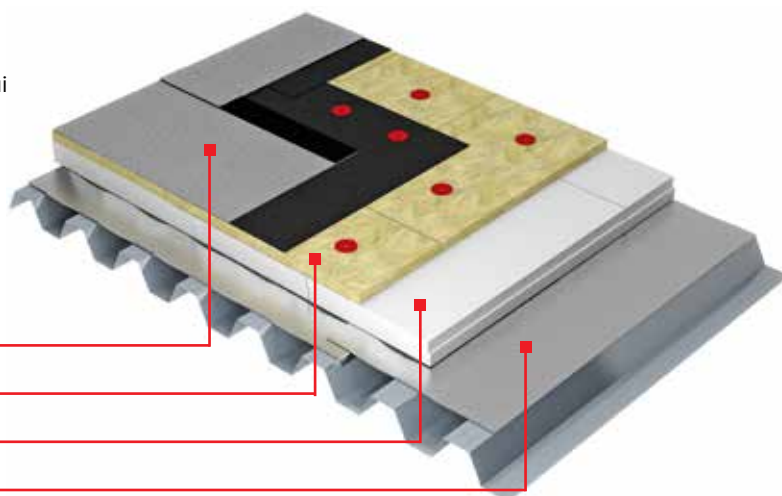

STOGO SISTEMA TECHNONICOL

Optimalus ir patikrintas sprendimas plokščių stogų įrengimui. MIDA prilydomos dangos - geriausia hidroizoliacija, patikrinta laiko. Akmens vata TECHNOROOOF V - puikiai subalansuoti termoizoliaciniai parametrai, o šiuolaikiška garo izoliacija TECHNOELAST VB 500 SELF prailgina pastato eksploatacijos laiką bei sukuria sveiką mikroklimatą pastato viduje.

Greitas
montavimas

Populiariausias
sprendimas
plokščiam stogui

BITUMINĖS STOGO DANGOS - MIDA

AKMENS VATA - TECHNOROOOF V

ŠILUMOS IZOLIACIJA EPS

GARO IZOLIACIJA - TECHNOELAST VB 500 SELF